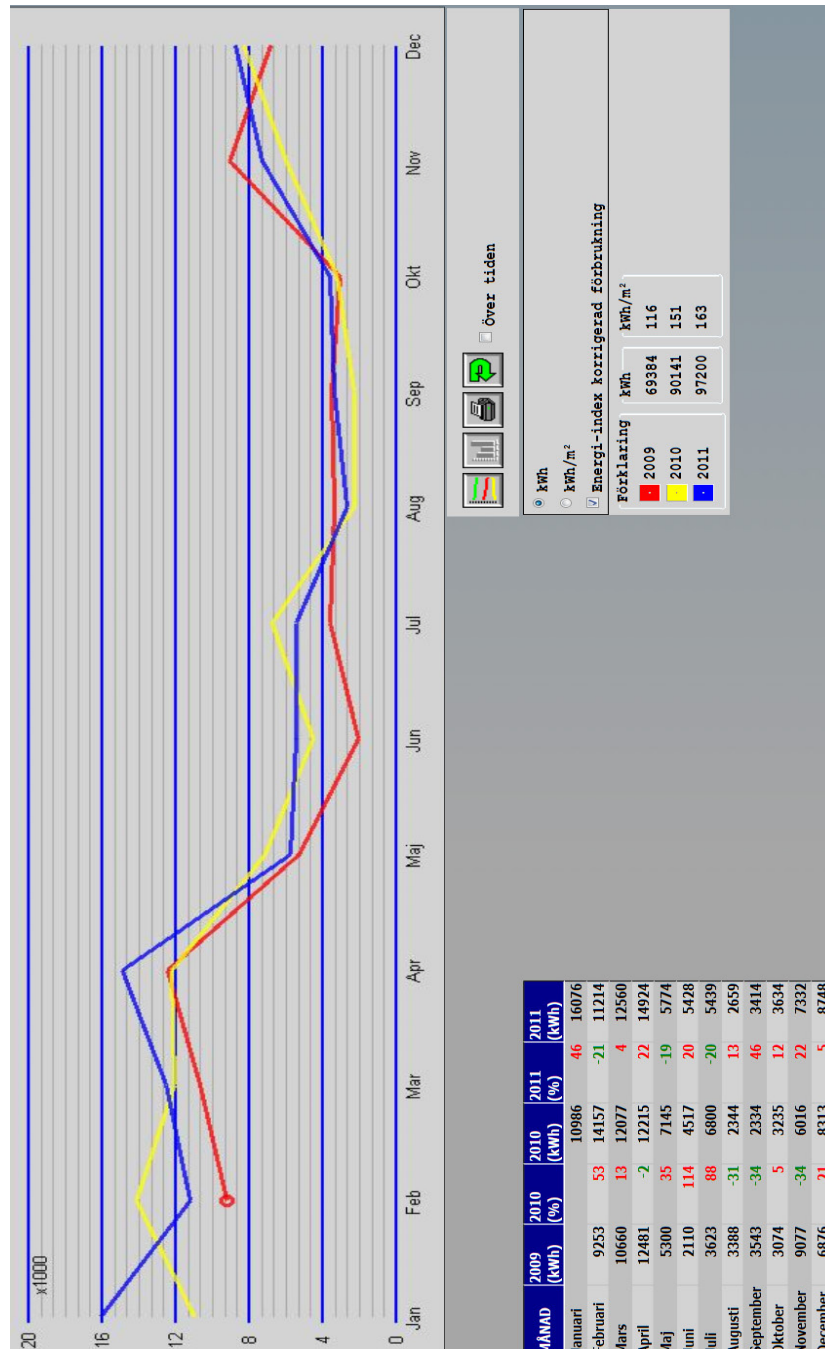

För att kunna jämföra energiförbrukning över ett antal år finns möjligheten att få förbrukningen energijndexkorrigerad.

CAMSWEB
s o l u t i o n s

Järnvägsgatan 13, 543 50 Tibro
E-post: info@camsweb.se
Webb: www.camsweb.se
Org.nr: 556632-1534