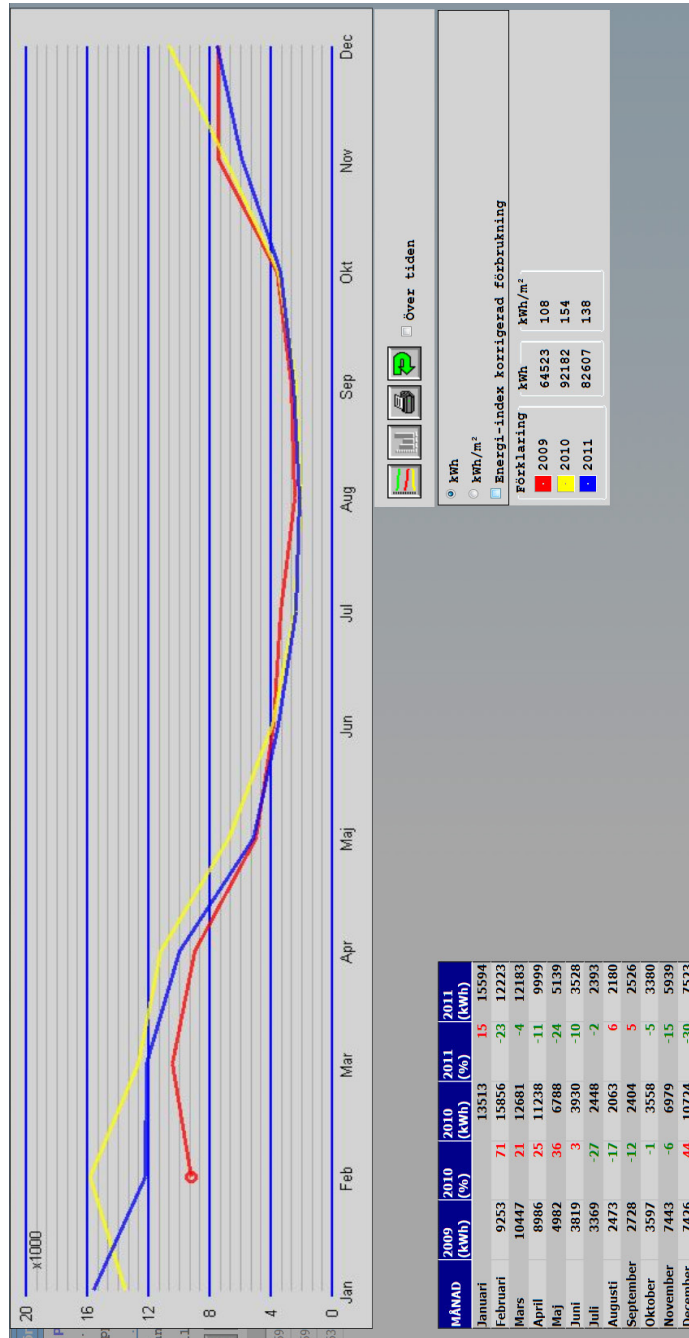

CamsWeb Fastighet

CamsWeb Fastighet består av fristående tjänster för felanmälan, planerat serviceunderhåll, dokumenthantering, garanti- och avtalsbevakning mm. CamsWeb-konceptet kännetecknas av tillgänglighet, enkelhet och driftsäkerhet.

Mediauppföljning

CamsWeb Fastighet

Computer Aided Maintenance System

Med media uppföljningen kan man se Kwh förbrukningen för en byggnad, fastighet, områdets fastigheter eller ortens samtliga fastigheter. Val kan göras om man vill se Kwh/m² eller faktisk förbrukning. I en matris visas skillnaden i förbrukning mot föregående månad.