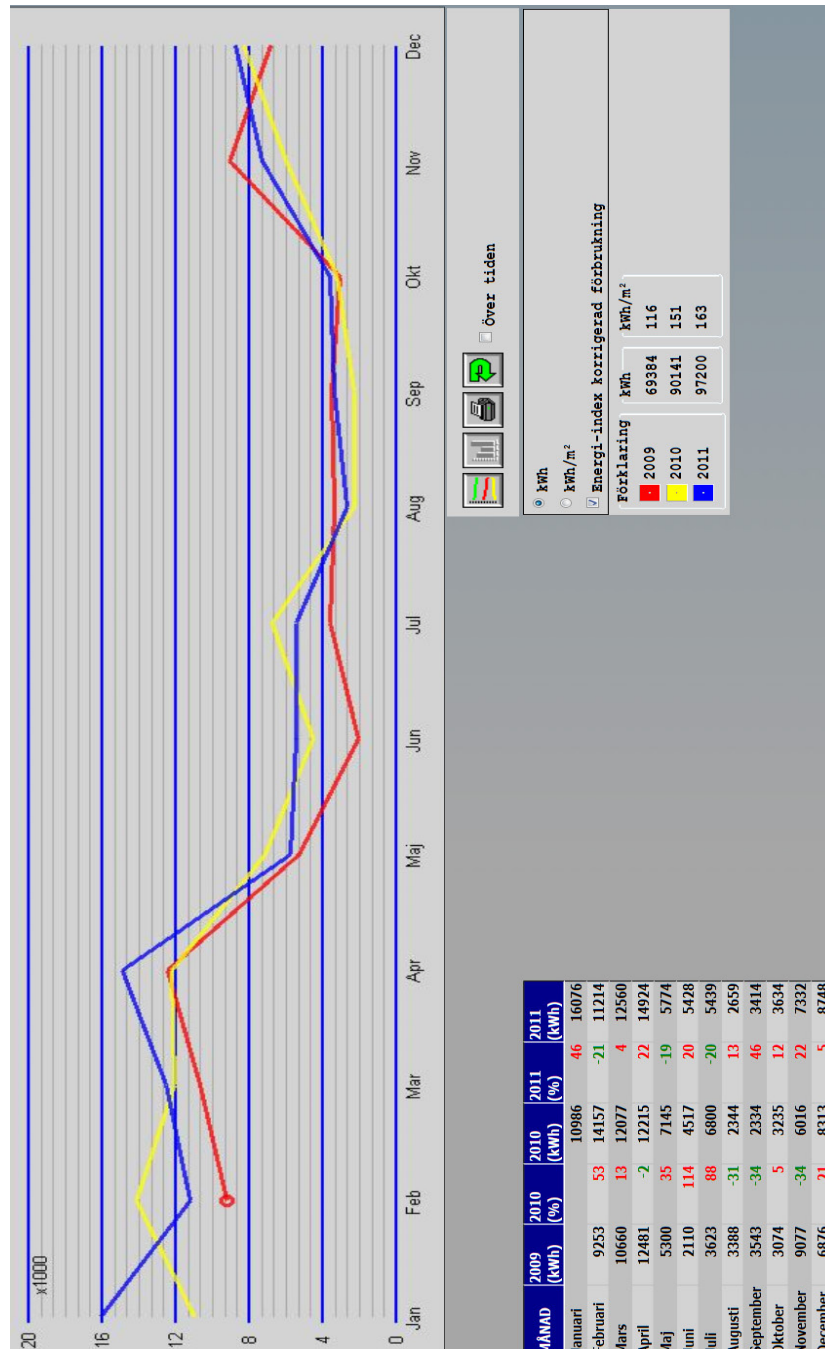

För att kunna jämföra energiförbrukning över ett antal år finns möjligheten att få förbrukningen energiindexkorrigerad.

CAMSWEB
s o l u t i o n s

Varnhemsgatan 20D, 541 31 Skövde
Telefon: 0500-40 99 00
Webb: www.camsweb.se
Org.nr: 556632-1534