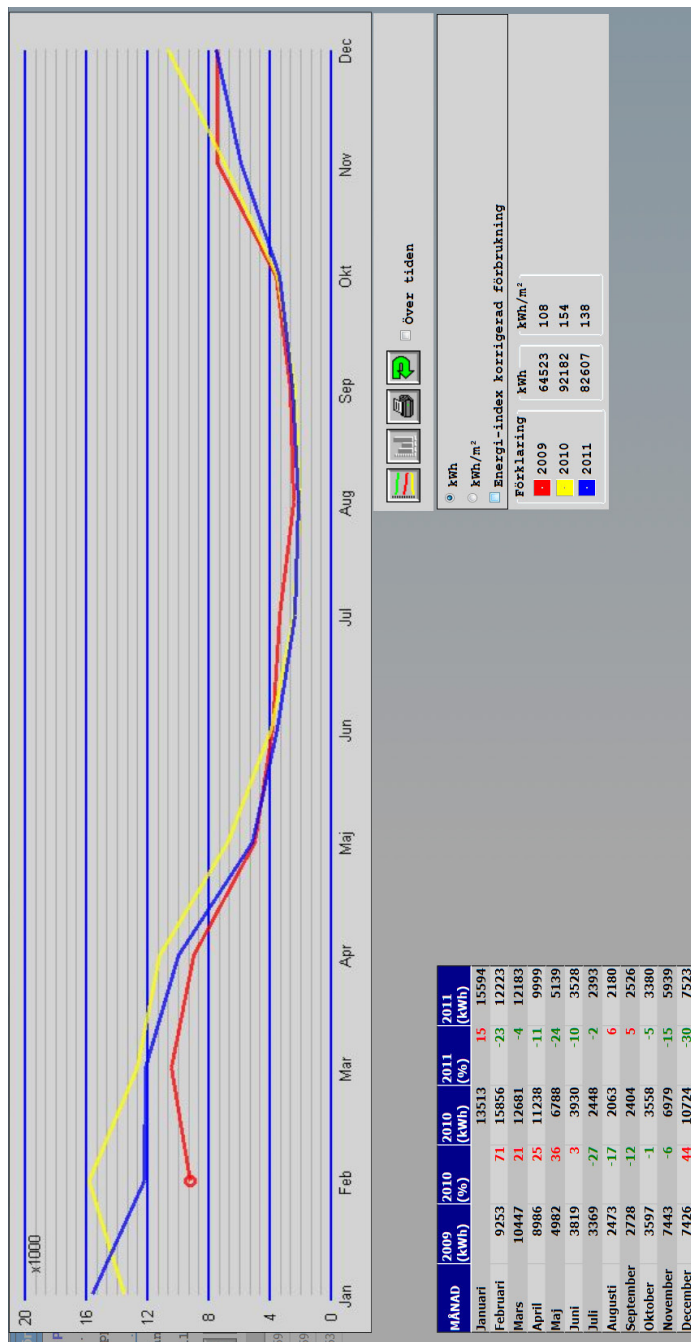

# CamsWeb Fastighet

CamsWeb Fastighet består av fristående tjänster för felanmälan, planerat serviceunderhåll, dokumenthantering, garanti- och avtalsbevakning mm. CamsWeb-konceptet kännetecknas av tillgänglighet, enkelhet och driftsäkerhet.

## Mediauppföljning

CamsWeb Fastighet

Computer Aided Maintenance System

Med media uppföljningen kan man se Kwh förbrukningen för en byggnad, fastighet, områdets fastigheter eller ortens samtliga fastigheter. Val kan göras om man vill se Kwh/m<sup>2</sup> eller faktisk förbrukning. i en matris visas skillnaden i förbrukning mot föregående månad.